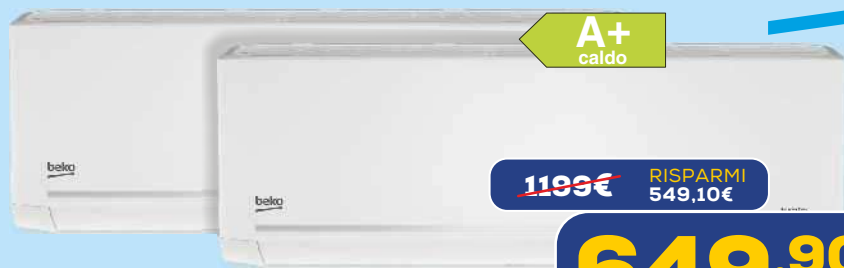

CLIMA

Wi-Fi ⚡ 9000 + 12000 BTU

A++ freddo
A+ caldo

beko

~~1199€~~ RISPARMI 549,10€

649,90€

SCONTO 45%

**CLIMATIZZATORE
DUAL KIT 9000+12000**

- Potenza 5 Kw in freddo e 3,7 Kw in caldo

⚡ 9000 BTU

A++ freddo
A+ caldo

SAMSUNG