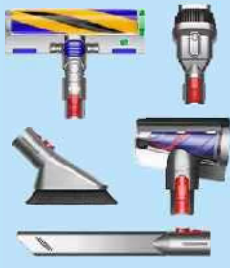

~~729€~~

NO IVA 597€

SCONTO **18,04%**

DYSON SCOPA RICARICABILE - V15 DETECT ABSOLUTE

Batteria al litio • Potenza 240aw • Rilevatore laser di particelle • Motore digitale Hyperdym • Spazzola Motorbar anti-groviglio • Spazzola luce integrata • Schermo LCD • Autonomia fino a 60 min