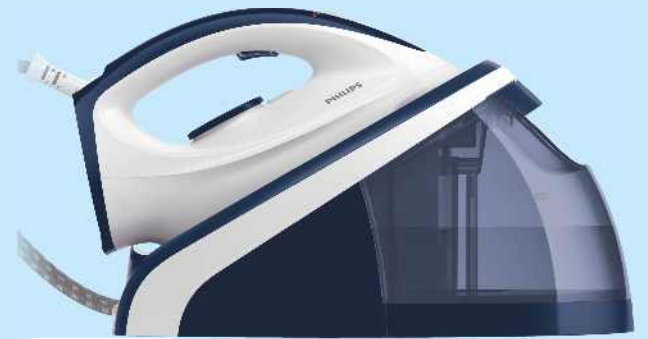

~~499€~~

399€

SCONTO **20%**

KENWOOD
KITCHEN MACHINE - KVC 65.001S1

Potenza max 1200w • Ciotola inox 5 lt • 3 accessori: 2 fruste e 1 gancio • 6 velocità • Funzione impastatrice • Coperchio paraschizzi • Sistema di sicurezza • Pulse • Vano alloggiacavo • Bilancia integrata • Oltre 25 accessori optional